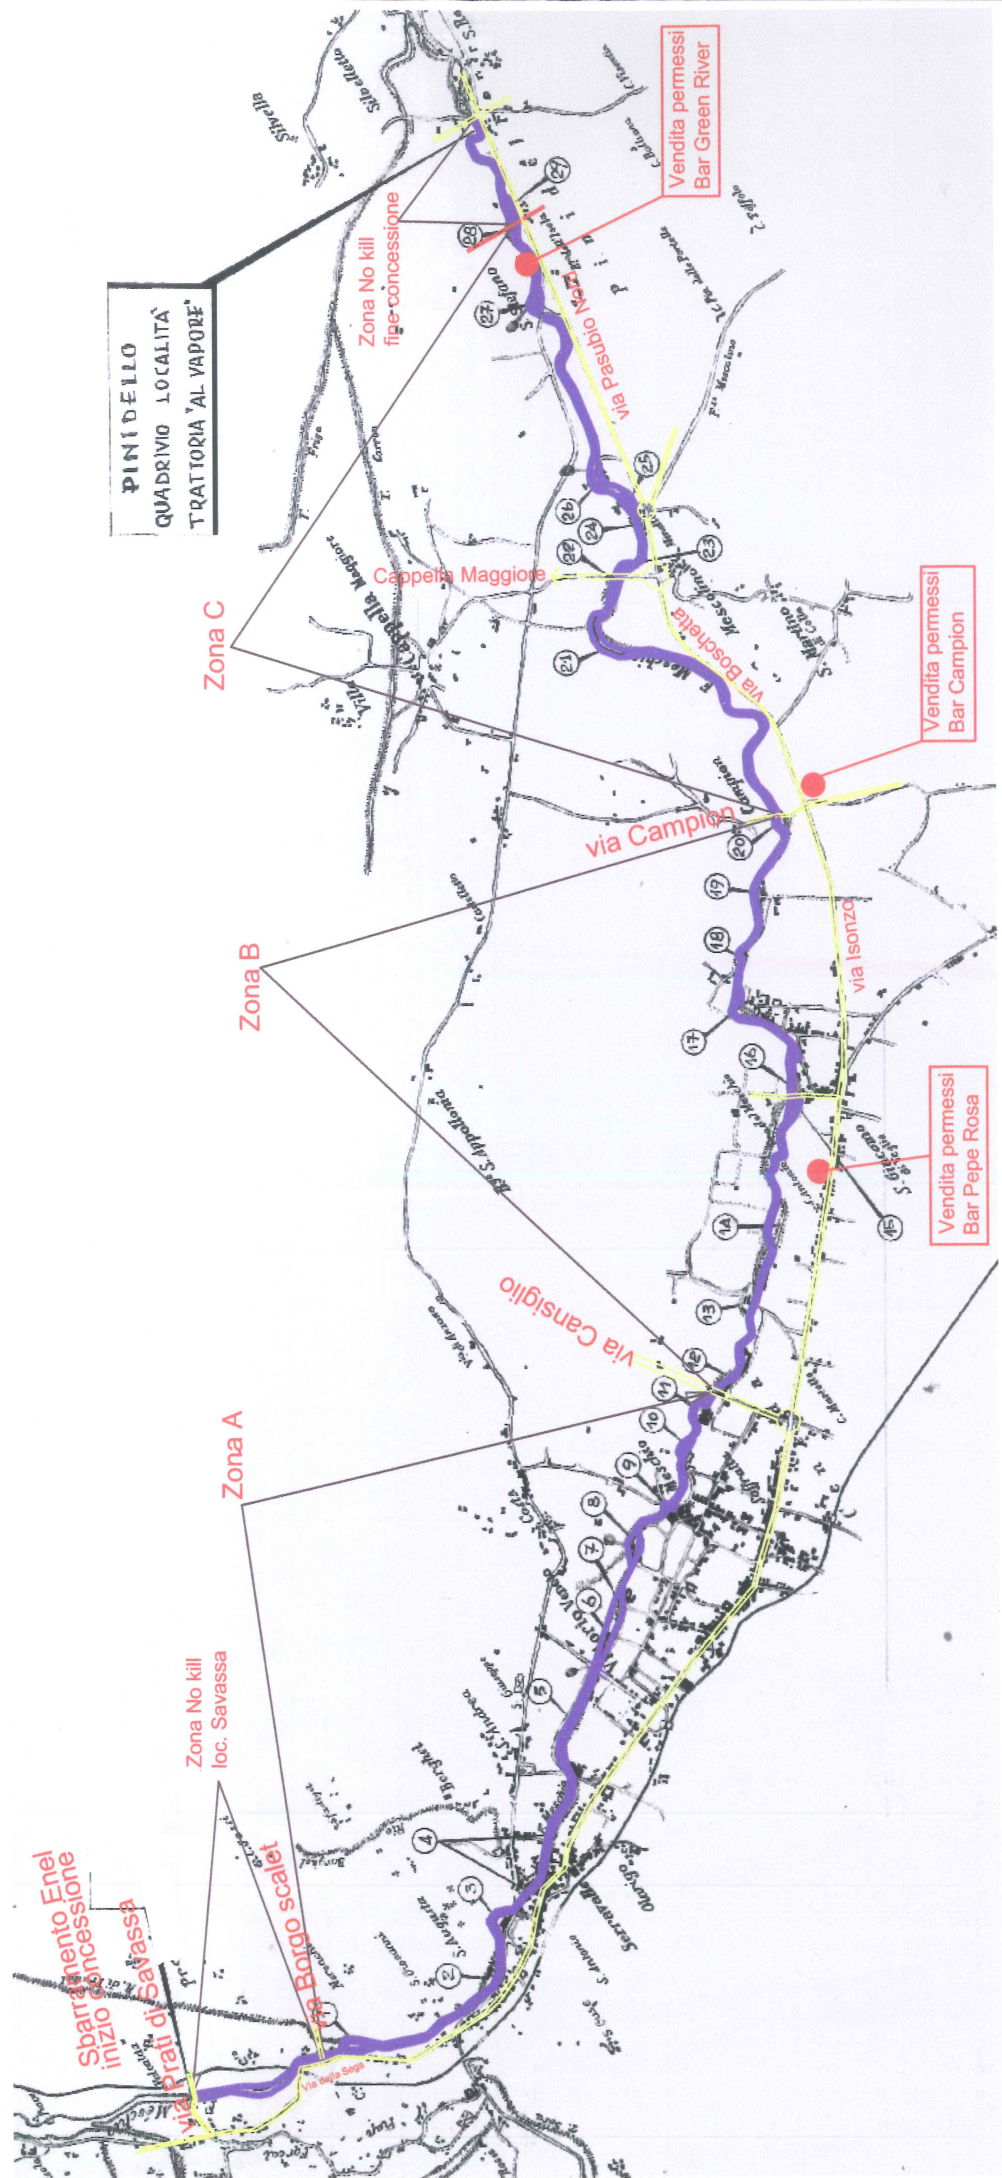

**PINIDELLO  
QUADRIVO LOCALITÀ  
TRATTORIA "AL VAPORE"**

Zona C

Zona B

Zona A

Sbarramento Enel  
inizio concessione

Zona No kill  
loc. Savassa

Via Borgo scattari

Via della Soga

Via Canstiglio

via Campion

via Isonzo

Via Canstiglio

via Campion

Via Boschetta

Cappella Maggiore

Zona No kill  
fine concessione